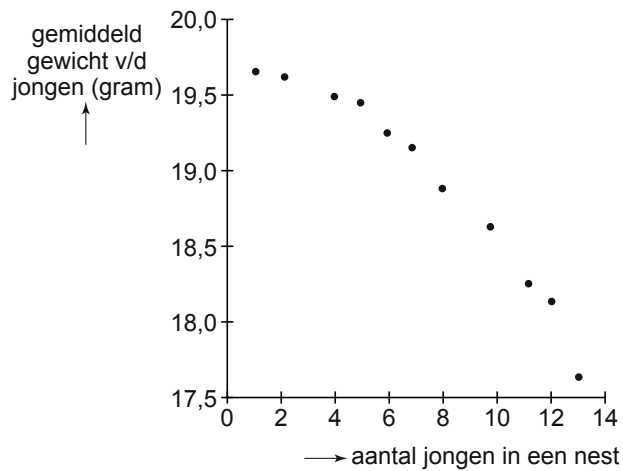

## Koolmezen

Het aantal eieren dat koolmezen leggen, kan per nest sterk verschillen. Enkele biologen onderzoeken wat het verband is tussen het aantal jonge koolmezen in een nest en het gemiddeld gewicht van die jongen. De resultaten staan in het diagram.

- 1p 12 Uit de resultaten kan een conclusie getrokken worden om antwoord te geven op de onderzoeksvraag van de biologen.  
→ Schrijf deze conclusie op.
- 1p 13 Geef een verklaring voor de resultaten van het onderzoek.